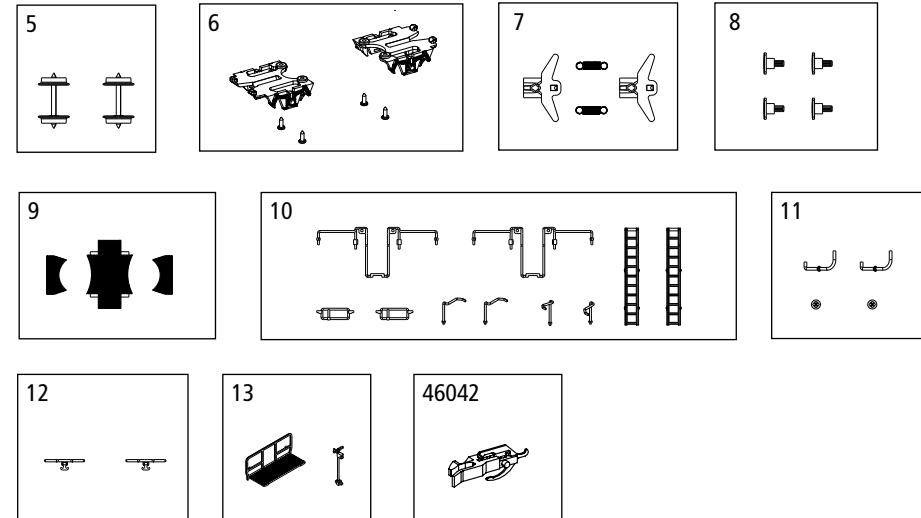

*Grupo de precio *价格表 *Priscategorie *L новая категория

Hinweis zur Reklamation eines Artikels:

Complaint note:

Zementsilowagen

Cement Silo Car

Wagon silo à ciment

水泥车

包装及说明书内包含重要信息, 请保留备用

ERSATZTEILE

Spare parts · Pièces détachées · Parti di ricambio

Repuestos · 配件 · Reserveonderdelen · Запасные части

Bei Ersatzteilanforderung bitte immer die vollständige Ersatzteil-Nr. angeben.
Hinweis: Für dieses Modell sind nur die unten aufgeführten Ersatzteile erhältlich!

Please order the wanted spare part with the complete spare part item number.
Note: Only the spare parts listed below are available for this model!

Pour commander des pièces de rechange, ne pas oublier de donner le Numéro d'Article de la pièce demandée.
Note: Seules les pièces demandée sont disponibles pour ce modèle!

订购配件时请附上完整的配件号码。注: 这个模型, 只有以下配件可订购!

47682-90-7000

PIKO Spielwaren GmbH · Lutherstraße 30 · 96515 Sonneberg · GERMANY

德国比高有限公司 · 德国图林根州索内堡市路德街30号